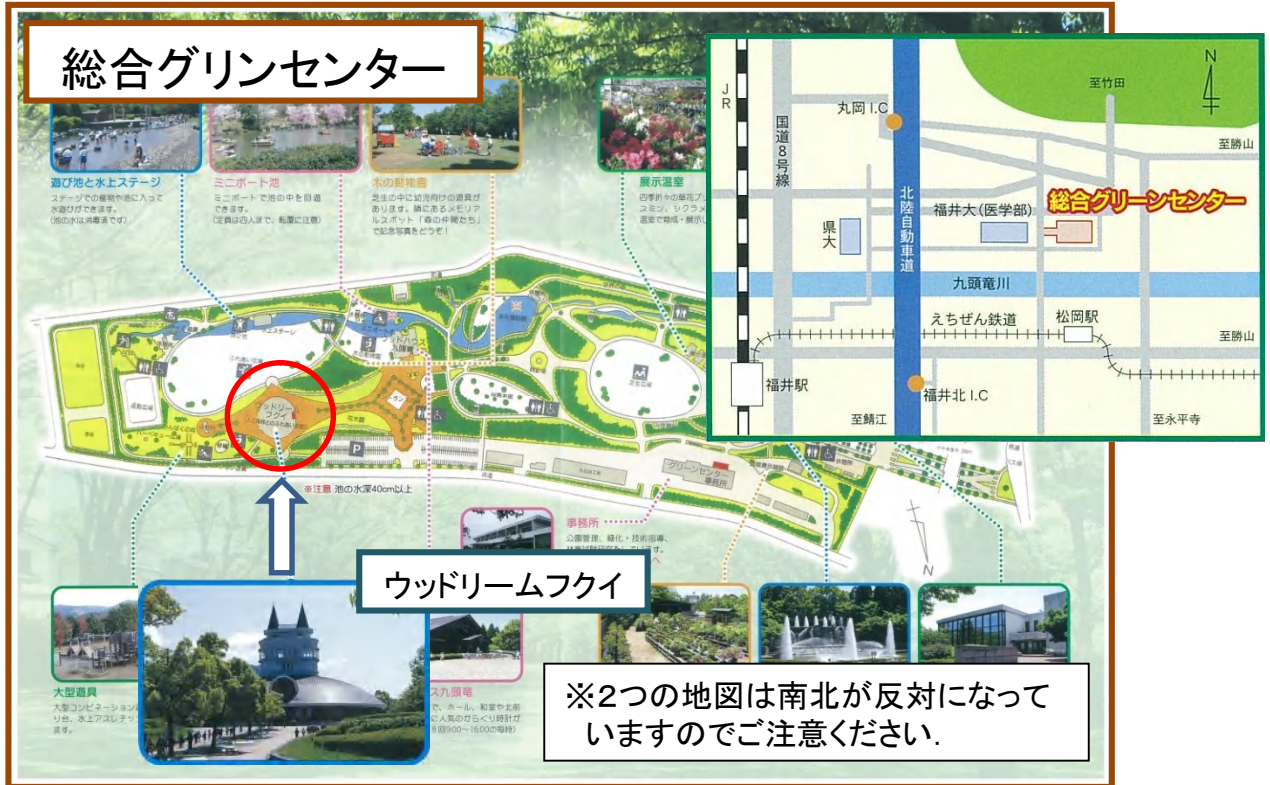

集合場所：福井県総合グリーンセンター(坂井市丸岡町楽間15)内  
 ウッドリームフクイ(下記地図の赤丸部分)

集合時間：午後1時まで受付をお願いします(12時45分受付開始)

駐車場：グリーンセンター内の駐車場に駐車してください

参加申込書

※同伴される保護者の方は学校名欄に「保護者」とご記入ください。

氏名(ふりがな)	性別	年齢	学校名	学年

【保護者の連絡先】

氏名：